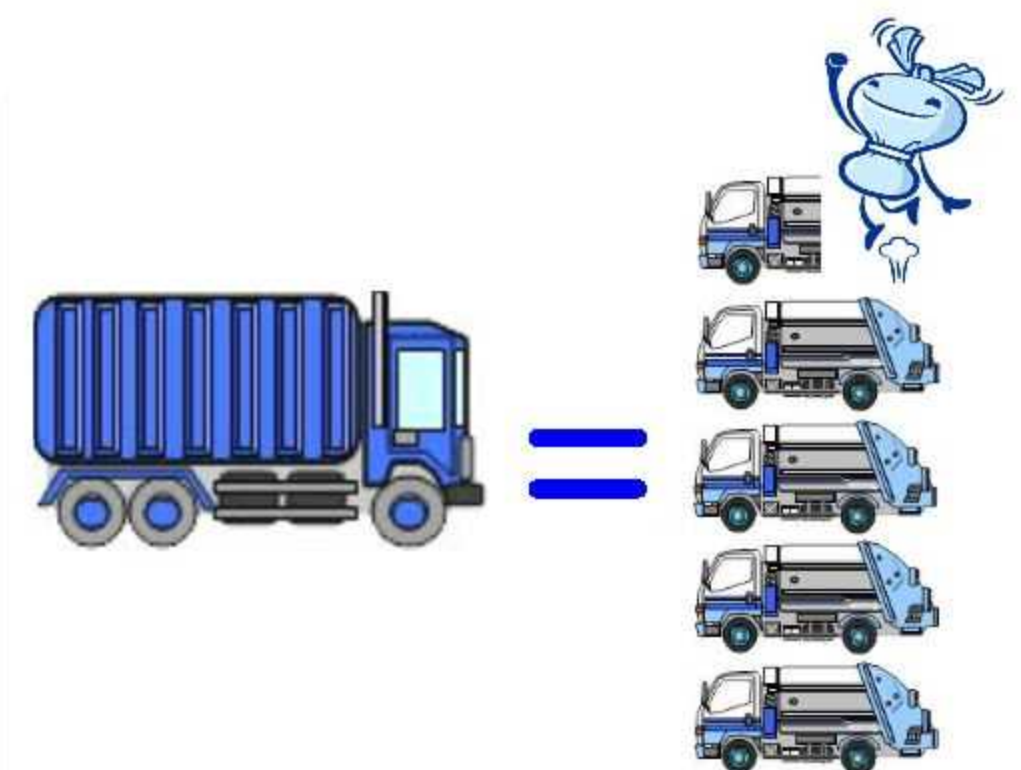

知っていますか？「燃やすごみ」の積替え輸送

横浜市輸送事務所

横浜市では、燃やすごみを効率的に搬送するため、輸送事務所において燃やすごみの収集車約4.5台分を圧縮・積替装置(コンパクタ)で大型コンテナ車に積み替えて焼却工場へ搬送しています。

この輸送事務所の施設管理を私たち公益財団法人横浜市資源循環公社が行っています。

施設概要

施設見学もできます！！

ごみピットへ投入

ごみピット

トラックスケールで計量

ごみピットのごみ

フロー図

コンテナ車1台で収集車4.5台分集めて！まとめて！運びます！

圧縮・詰替え装置(模型)

ごみコンテナ積込み

焼却工場へ搬送

神奈川輸送事務所：神奈川区新浦島町2-4-2
 戸塚輸送事務所：戸塚区名瀬町4-4-3-1
 神明台輸送事務所：泉区池の谷3-9-4-9