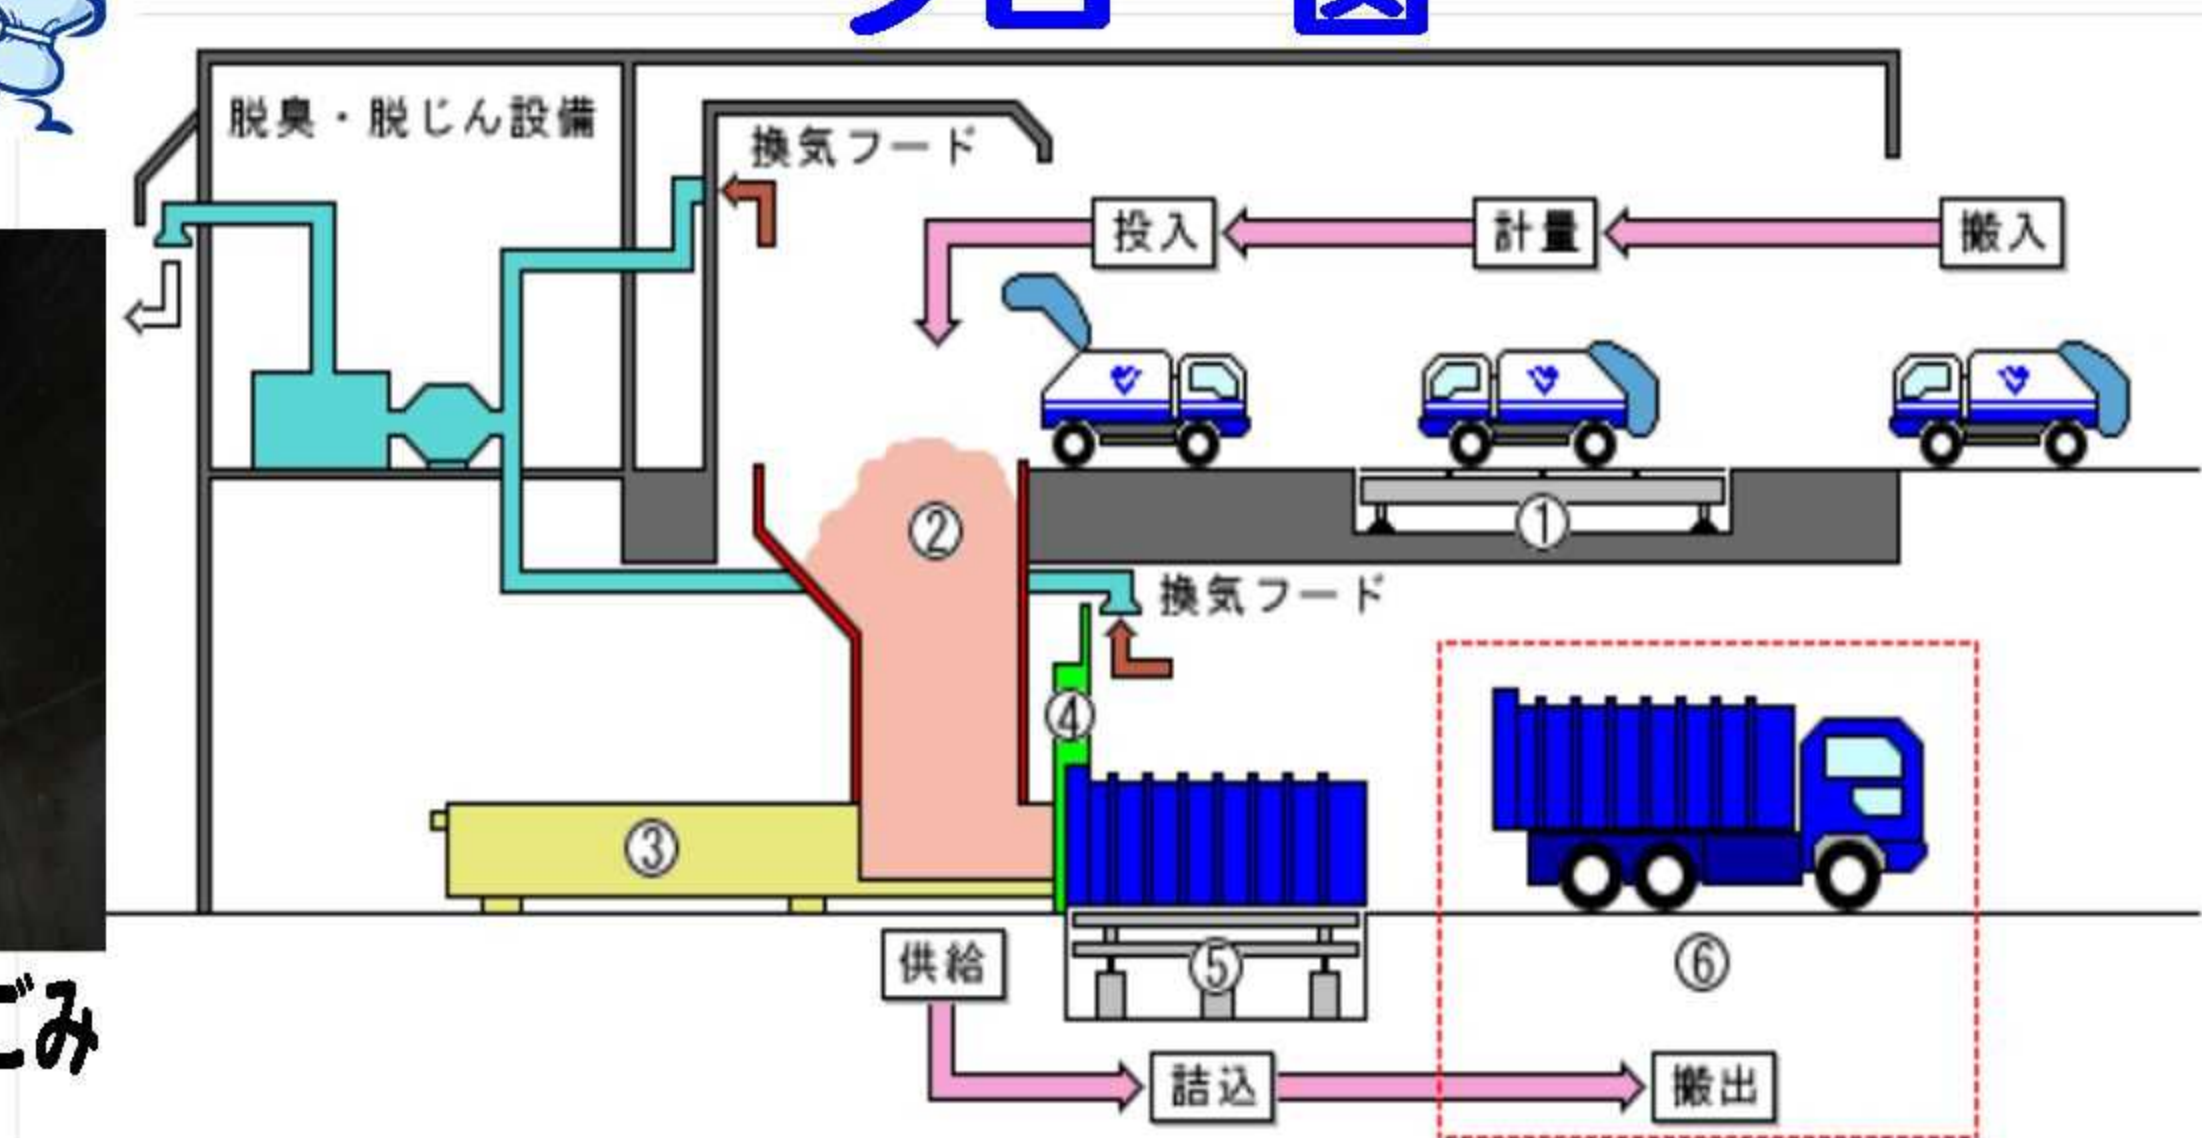

知っていますか？「燃やすごみ」の積替え輸送

横浜市輸送事務所

横浜市では、燃やすごみを効率的に搬送するため、輸送事務所において燃やすごみの収集車約4.5台分を圧縮・積替装置(コンパクタ)で大型コンテナ車に積み替えて焼却工場へ搬送しています。

この輸送事務所の施設管理を私たち公益財団法人横浜市資源循環公社が行っています。

施設概要

施設見学もできます！！

ごみピットへ投入

ごみピット

トラックスケールで計量

ごみピットのごみ

フロー図

コンテナ車1台で収集車4.5台分集めて！まとめて！運びます！

圧縮・詰替え装置(模型)

ごみコンテナ積込み

焼却工場へ搬送

神奈川輸送事務所：神奈川区新浦島町2-4-2
 戸塚輸送事務所：戸塚区名瀬町4-4-3-1
 神明台輸送事務所：泉区池の谷3-9-4-9